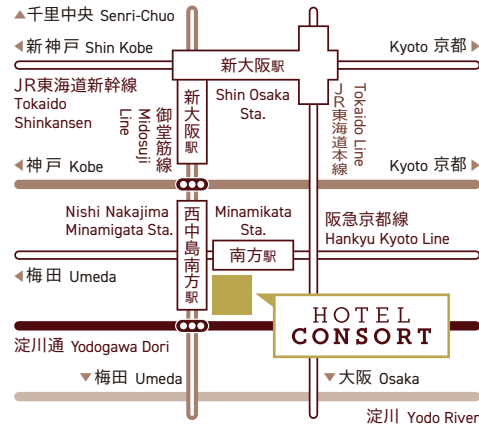

INFORMATION

ホテル コンソルト新大阪
〒532-0011
大阪市淀川区西中島1-12-7
TEL 06-6304-1511
FAX 06-6304-7332
www.consoorthotels.co.jp

Follow us

[公式]
ホテルコンサルト新大阪
Instagram
@hotelconsort